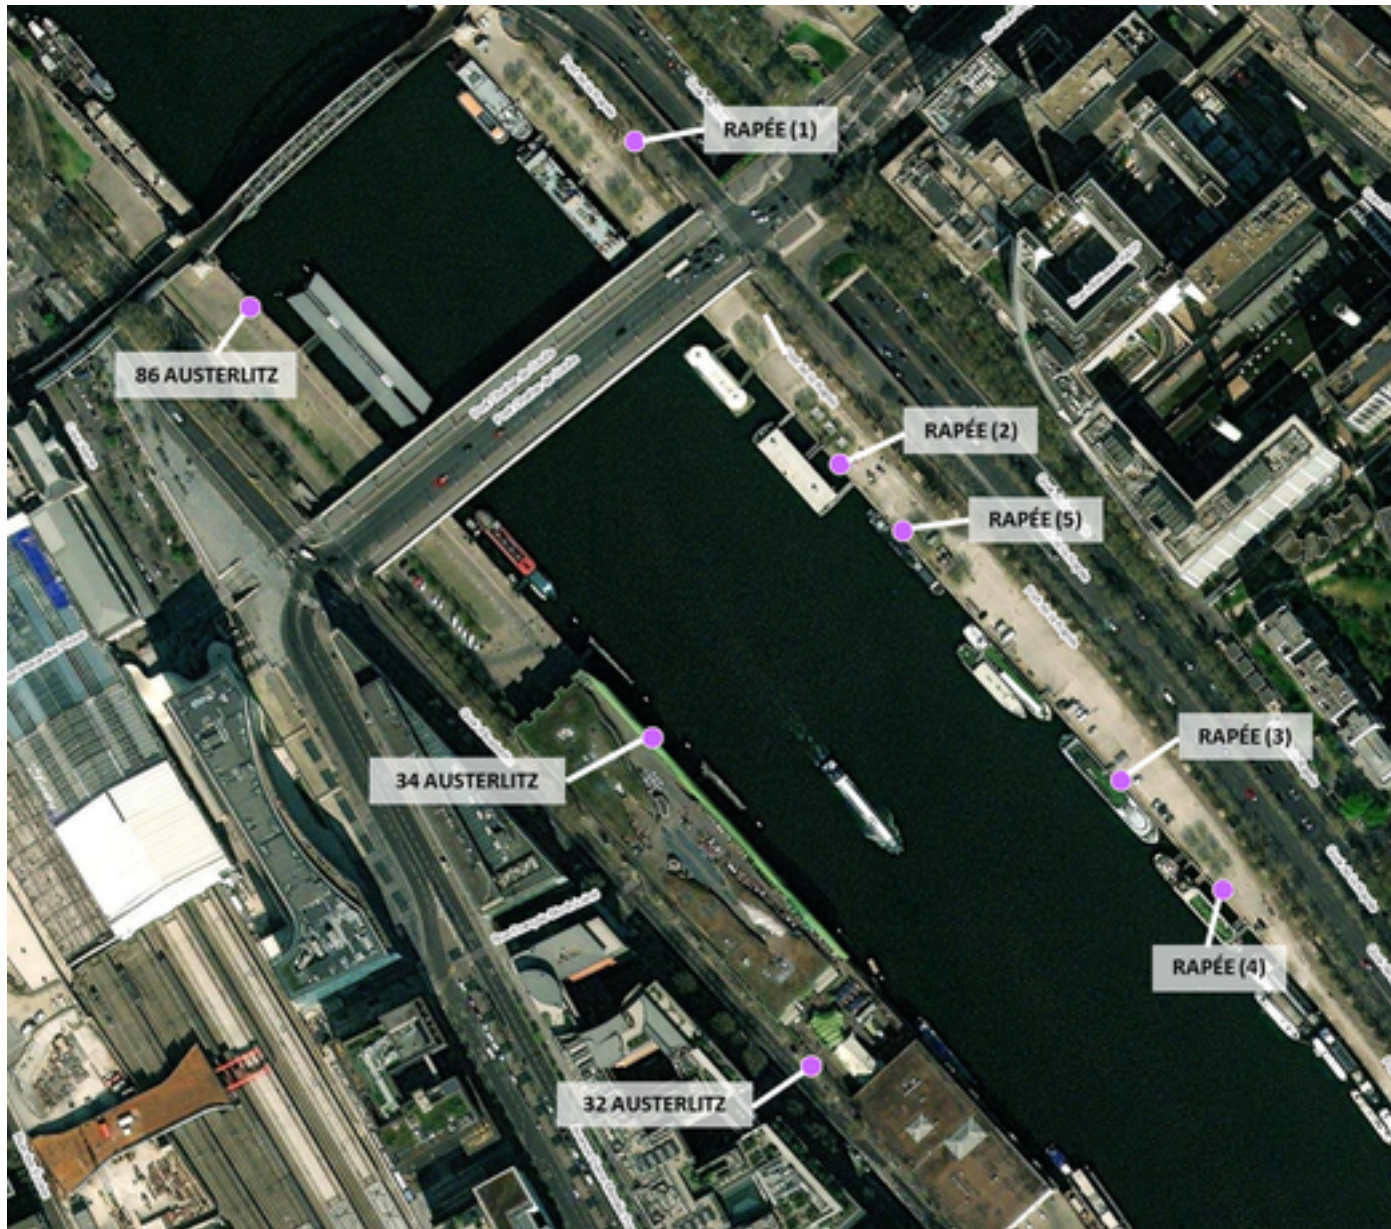

Capteurs méduse PORTS RAPÉE-AUSTERLITZ

2026 / sem. 14 (du 30/03/2026 au 05/04/2026)

NB : Chaque capteur est désigné par le nom de la rue dans laquelle il est implanté

Capteurs méduse PORTS RAPÉE-AUSTERLITZ