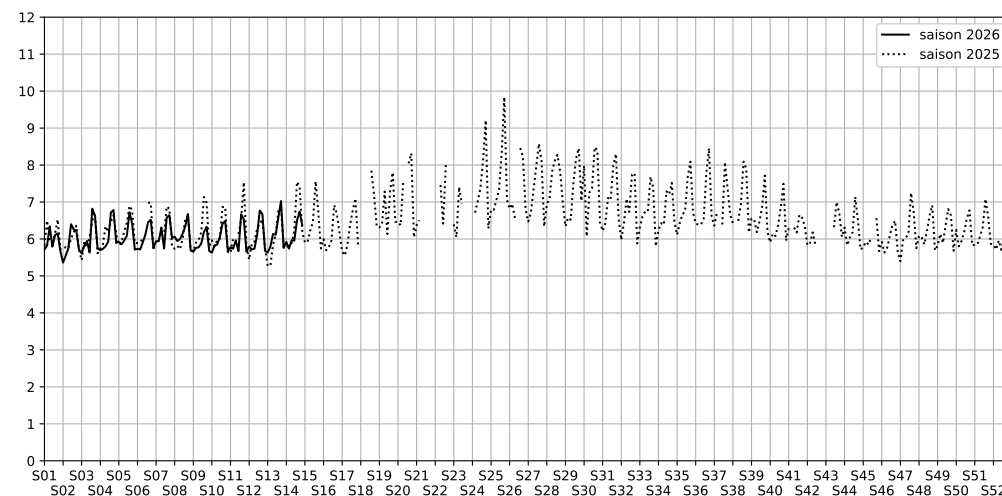

Indice Harmonica Nuit [22h-06h]
Comparaison avec saison précédente à jour équivalent