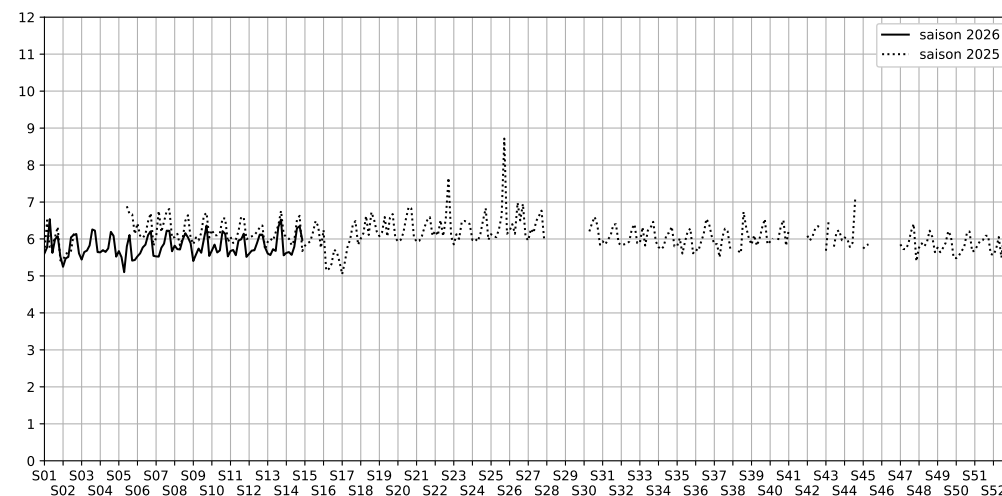

Indice Harmonica Nuit [22h-06h]
Comparaison avec saison précédente à jour équivalent