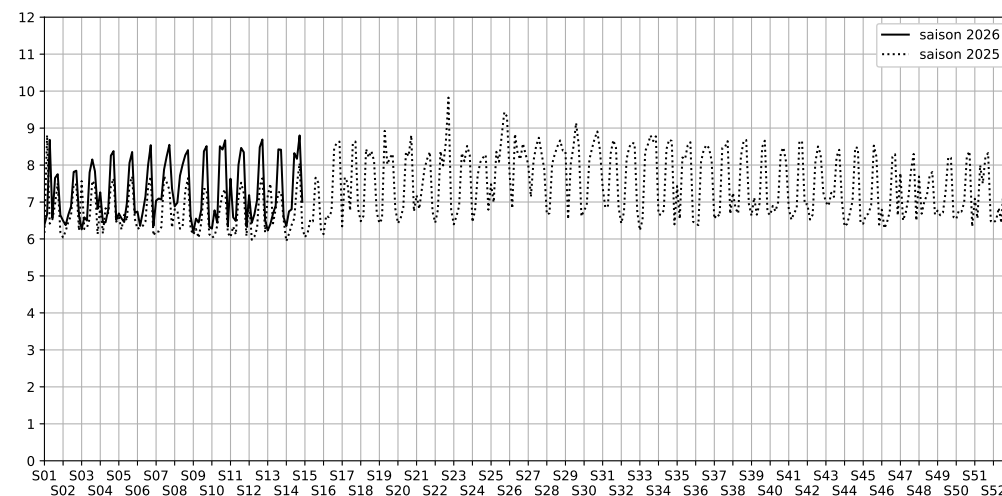

Indice Harmonica Nuit [22h-06h]
Comparaison avec saison précédente à jour équivalent