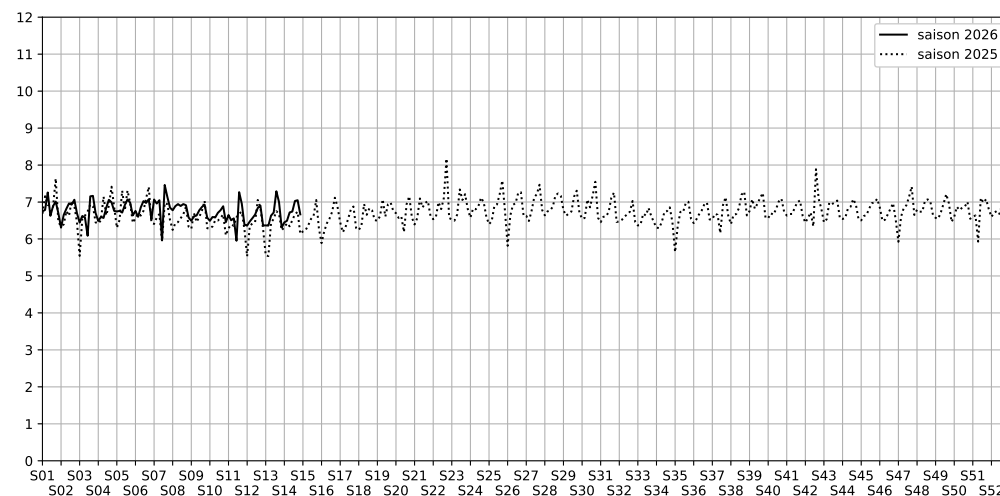

Indice Harmonica Nuit [22h-06h]
Comparaison avec saison précédente à jour équivalent