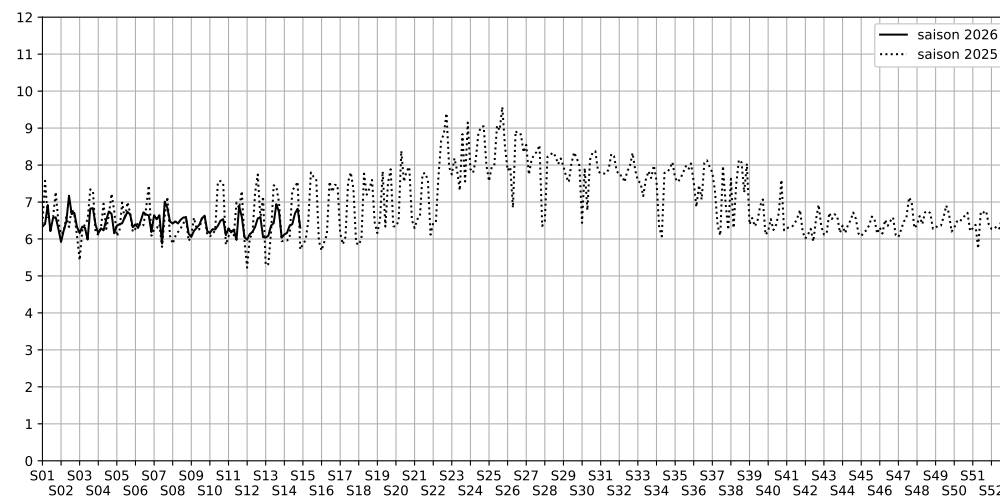

Indice Harmonica Nuit [22h-06h]
Comparaison avec saison précédente à jour équivalent