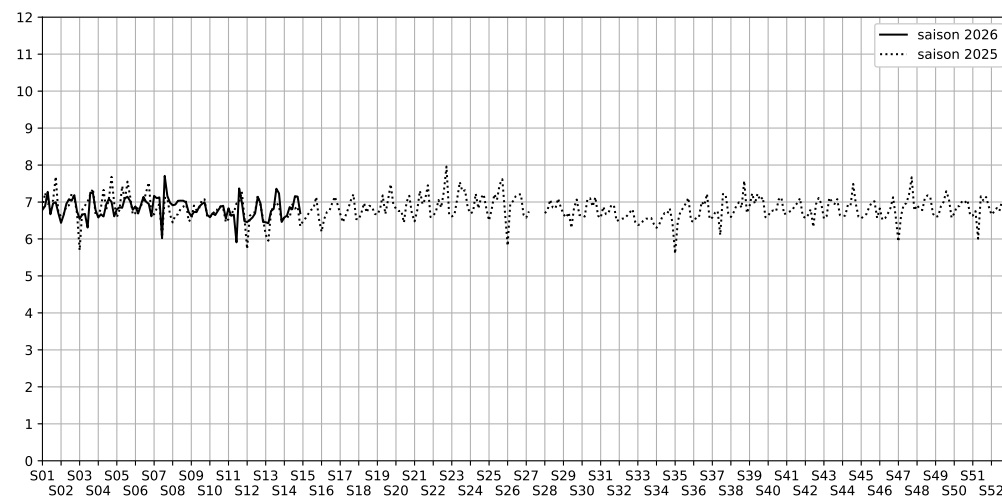

Indice Harmonica Nuit [22h-06h]
Comparaison avec saison précédente à jour équivalent