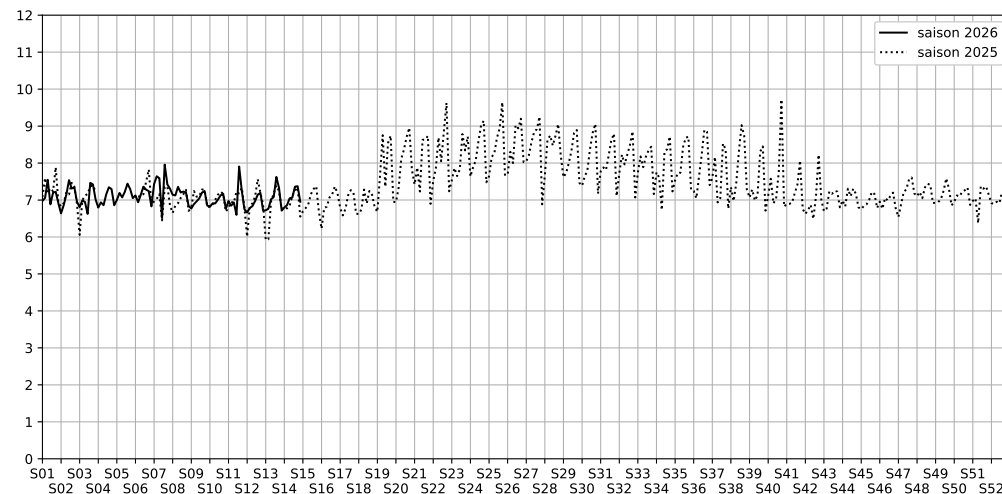

Indice Harmonica Nuit [22h-06h]
Comparaison avec saison précédente à jour équivalent